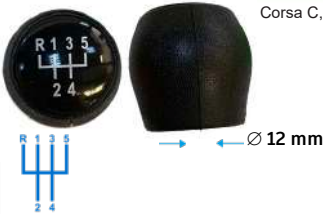

OPEL:
Corsa D (S07) 09-14

Ø 15 mm
M: 113 x 135 mm.

3RG: 25431

O.E.: 5738741

OPEL: Astra G,
Corsa C, Combo C

3RG: 25432

O.E.: 784018

OPEL: Insignia,
Astra J 12-18