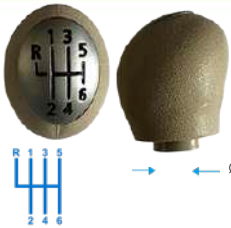

RENAULT / DACIA

3RG: 25616

O.E.: 328650024R

RENAULT: Fluence,
Megane III, Scenic III,
Master III

Ø 17 mm

3RG: 25617

O.E.: 328650024R, 328650005R