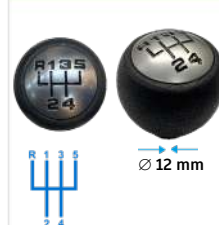

CITROËN: Berlingo, C3, C4, C4 Picasso, C8
PEUGEOT: 307, 308, 3008, 407, 807, 5008, Partner

Fuelles / Soufflets / Boots

3RG: 25206

Ø 12 mm

3RG: 25203

O.E.: 2403P4, 2304AP, 2300F8