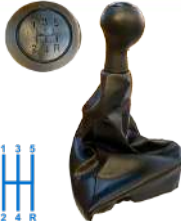

Ø 12 mm

3RG: 25908

O.E.: 735322936

FIAT: Doblo II (223)