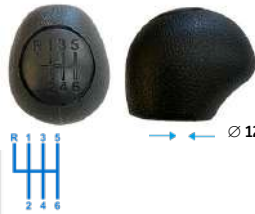

Ø 13,65 mm

3RG: 25213

O.E.: 2403EQ, 2403FR, 1607116580

CITROËN: Jumper
FIAT: Ducato
PEUGEOT: Boxer

Ø 12 mm

3RG: 25233

O.E.: 7589G3

CITROËN: Berlingo, VP/VU
PEUGEOT: Partner VP/VU