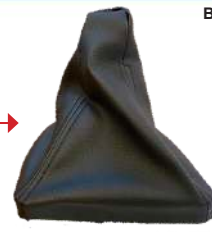

M: 120 x 160 mm.

3RG: 25121

O.E.: 25111434098

BMW: Serie 3 (E46)